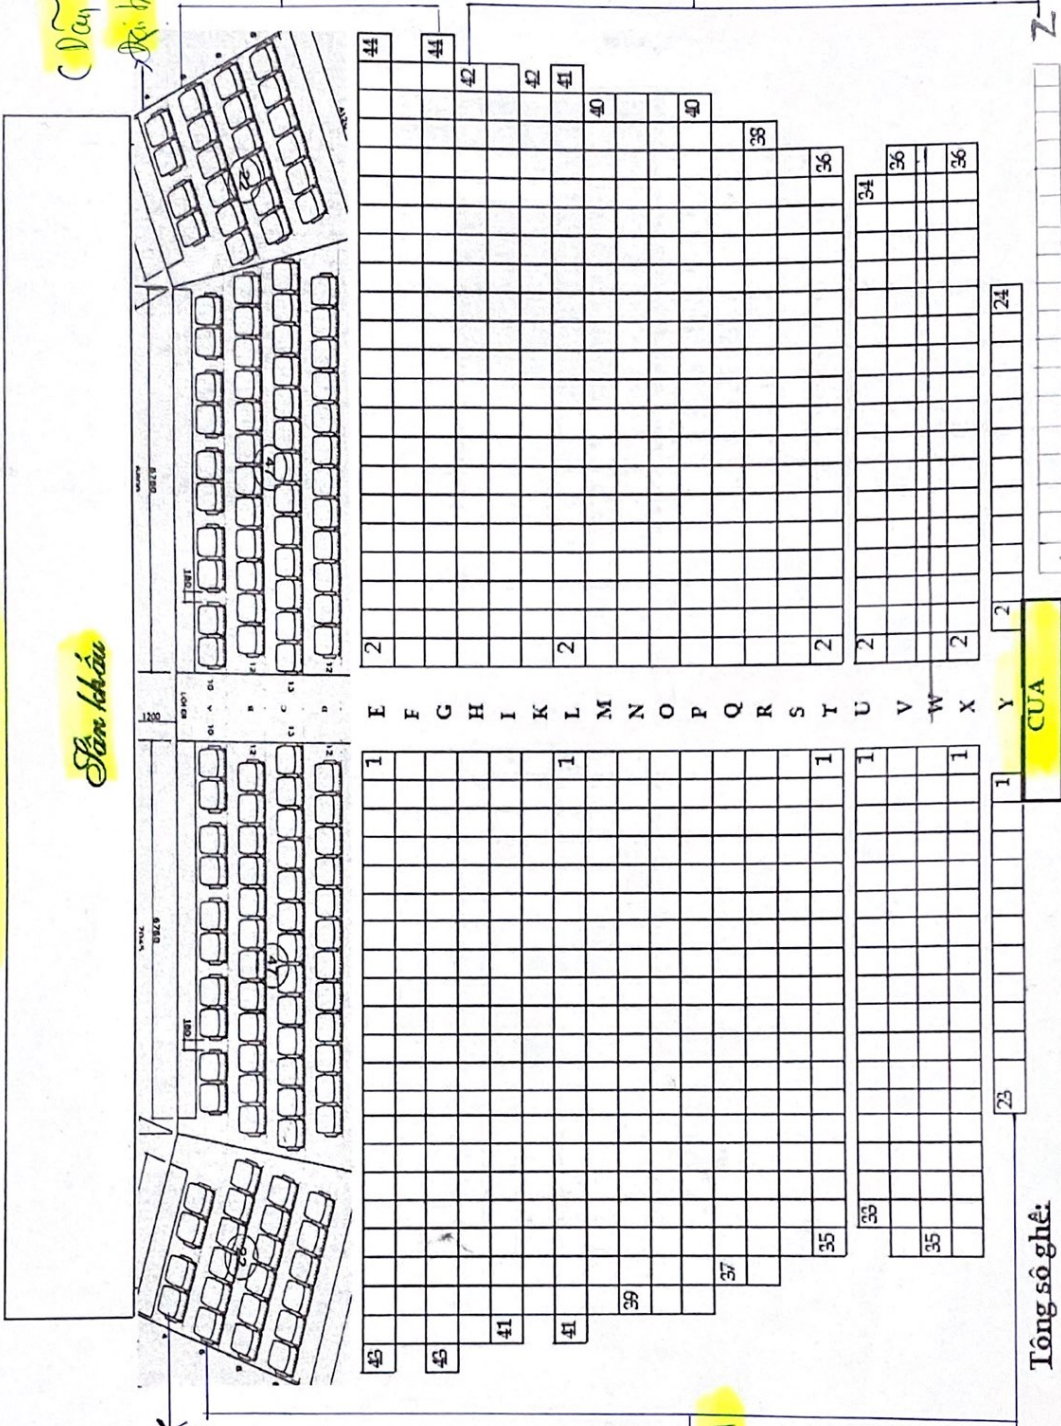

ĐẠI HỌC CẦN THƠ

CỬA SAU

SƠ ĐỒ HỘI TRƯỜNG LỚN (Tầng trệt)

(Dãy A)

Đại biểu

Sân khấu

(Dãy A)

Đại biểu

(Dãy B -
Dãy G)
SV Khoa Chính
trị học tập, Khu
Hàng lang tri
thảo

Dãy B ->

Dãy Y

Phụ huynh

Sinh viên đại lễ TN

(Dãy F ->

Dãy Z

Giáo viên

HT/ nghiệp

Tổng số ghế:

CỬA